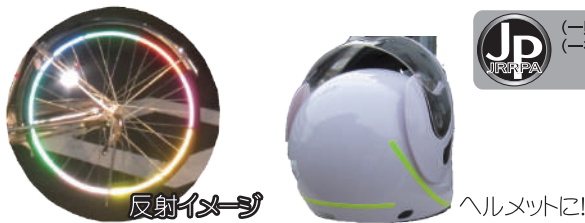

反射イメージ   ヘルメットに！

タイヤホイールのリム、泥除け部分やヘルメット等に！
本体中央部にカットライン付いているので、半分サイズでもご使用いただけます。
※リムブレーキ式タイヤには使用しないで下さい(※1)

【材質】
本体:PVC(高輝度反射材)