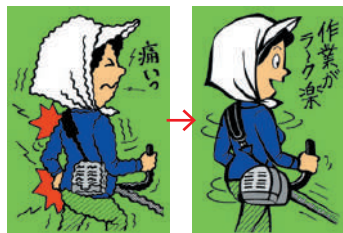

【用紙サイズ】B4サイズ相当

農機具 刈り払い機専用 振動吸収・重量軽減吊りバンド

農機具 刈り払い機専用 振動吸収・重量軽減吊りバンド

参考上代：3,200円

RR-01 刈り払い機専用 ラク楽バンド

防振ゴムの伸縮作用により刃先が左右に大きく振れるので幅広く刈れる！作業効率UP!!

「ラク楽バンド NV」

肩や腰にかかる
振動量を大幅軽減