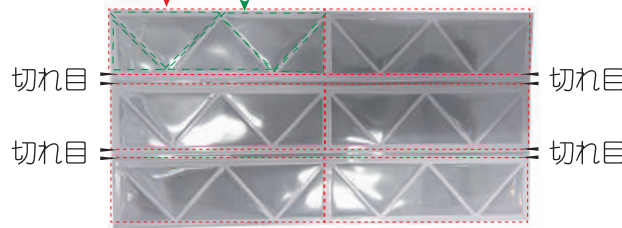

RS-6 リフレクシール 6

貼れる・縫える・カットして組み合わせも可能！

WH YE GR

【材質】本体:PVC(高輝度反射材)
 【反射輝度】WH:268mcd/Lux
 YE:210mcd/Lux
 GR:171mcd/Lux

赤点線:スリットライン(切り離せる)
 緑点線:縫製ライン(カットライン)

シートの切れ目から6分割に切り離せます。三角部を貼る場合はカッターやハサミを使用して切ってください。