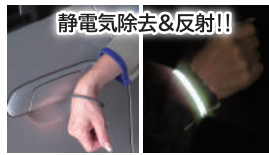

静電気対策

* 触れて除電 * 不快な電撃・ショック防止
* 人体の静電気軽減 * 電子機器の誤動作防止
* タッチパネルの操作

静電気対策と反射材が一つに!

参考上代: 450 円

HD-SP45 放電ほたる SP45

パッケージサイズ
高さ: 100mm 横幅: 75mm
厚み: 6mm 重さ: 5g

JANコード

4937747 203769	PI
4937747 203776	GR
4937747 203783	PL
4937747 203806	BK
4937747 203813	YE
4937747 203820	RD

【材質】高輝度反射材(PVC)・天然ゴム・導電性繊維・鉄・ポリオレフィン

静電気対策と反射材が一つに! 参考上代: 700 円