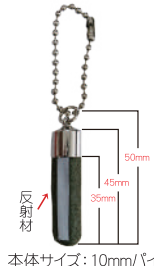

JB-5 除電タッチ棒

【材質】
本体: アクリル(導電性繊維)・ポリエステル
芯材: 木材 金具: 鉄・真鍮

パッケージサイズ
高さ: 130mm 横幅: 75mm
厚み: 11mm 重さ: 6g

JANコード
4937747 203738