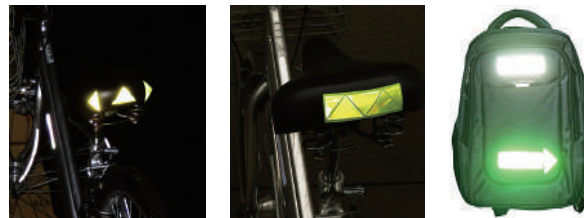

シートの切れ目から6分割に切り離せます。三角部を貼る場合はカッターやハサミを使用して切ってください。

パッケージサイズ			
高さ:160mm	横幅:90mm		
厚み: 9mm	重さ: 10g		
JANコード			
4937747 260953	WH		
4937747 260960	YE		
4937747 260977	GR