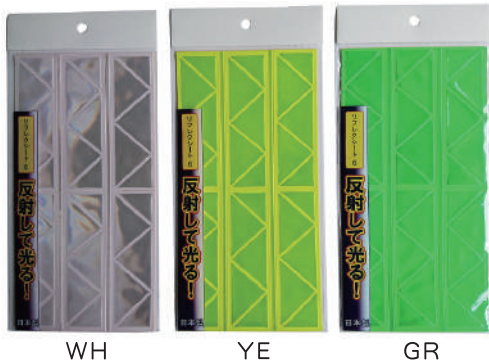

WH

ケーブル帯×4本

【取り付け方法】製品の両端とカゴを固定して下さい。

【材質】
本体:PVC(高輝度反射材)
ケーブル帯:ポリエステル
本体サイズ:
W420mm×H17mm

パッケージサイズ	
高さ:130mm	横幅:82mm
厚み: 8mm	重さ: 9g
JANコード	
4937747	262728
4937747	262735

RR-S7 リフレクライン 7

RR-BO リフレクライン BO

RR-OV リフレクライン OV

3種類から使用したい箇所に合った形・色を選べる！

リフレクライン 7 リフレクライン BO リフレクライン OV

ハンドル・サドル・フレーム・泥除け・ペダル・カゴ・荷台に！

サイクル・作業・避難用等のヘルメットに！ ランドセル・カバン等に！

【材質】本体:PVC(高輝度反射材)
 【反射輝度】WH:約157mcd/Lux
 YE:約125mcd/Lux ※1個での最小部の数値

パッケージサイズ			
高さ:250mm	横幅:105mm		
厚み: 2mm	重さ: 16g		
JANコード			
リフレクライン 7			
4937747 207309	YE		
4937747 207293	WH		
リフレクライン BO			
4937747 207378	YE		
4937747 207361	WH		
リフレクライン OV			
4937747 207446	YE		
4937747 207439	WH		

RS-6 リフレクシール 6

貼れる・縫える・カットして組み合わせも可能！

WH YE GR

【材質】本体:PVC(高輝度反射材)
 【反射輝度】WH:268mcd/Lux
 YE:210mcd/Lux
 GR:171mcd/Lux

赤点線:スリットライン(切り離せる)
 緑点線:縫製ライン(カットライン)

シートの切れ目から6分割に切り離せます。三角部を貼る場合はカッターやハサミを使用して切ってください。