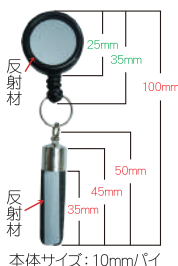

【材質】
 除電シート: アクリル(導電性繊維)
 金具・二重リング: 鉄 ロープ: ウレタン

パッケージサイズ
 高さ: 160mm 横幅: 85mm
 厚み: 8mm 重さ: 30g

JANコード

4937747 202915	YE
4937747 202922	SV

静電気対策

参考上代: 720 円

SJP-2P 静電気除電プレート 触れて除電!

【材質】
 プレート: 硬質塩ビ
 金具: 鉄・ニッケル ストラップ: ゴム
 除電シート: アクリル(導電性繊維)・ポリエステル

パッケージサイズ
 高さ: 102mm 横幅: 75mm
 厚み: 5mm 重さ: 6g

JANコード
 4937747 203714

静電気対策

参考上代: 980 円

RJB-55 リール式除電タッチ棒

リールの伸び: 約40cm リール紐引張強度: 5kg

【材質】
 本体: アクリル(導電性繊維)・ポリエステル 芯材: 木材
 金具: 鉄・真鍮 リール: ABS・鉄・ポリエステル

パッケージサイズ
 高さ: 130mm 横幅: 75mm
 厚み: 11mm 重さ: 9g